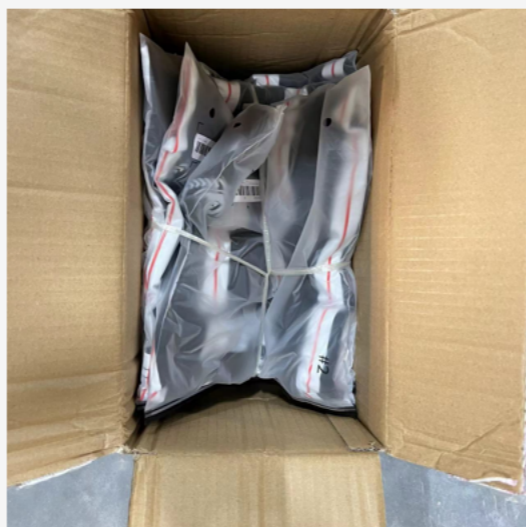

! 请务必按照发货规范打包发货，不规范的包裹仓库**有权拒收!**

商品外包装贴商品条码

商品条码尺寸: 7x2cm

相同SKC或SKU单箱打包
箱内不贴商品打包标签

打包箱外面贴
商品打包标签

多个SKC或SKU拼箱打包
每个小包贴商品打包标签

相同订单小包放入一个箱中
箱外不贴标签

注意事项:
商品打包标签需10x10cm
不可覆盖、破损、污损