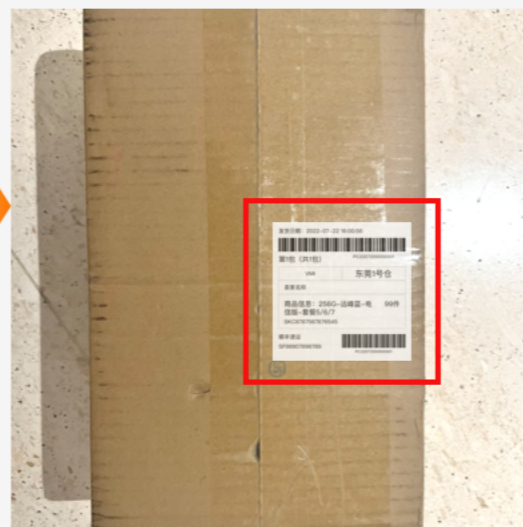

! 请务必按照发货规范打包发货，不规范的包裹仓库**有权拒收!**

商品外包装贴商品条码

商品条码尺寸: 7x2cm

相同SKC或SKU单箱打包
箱内不贴商品打包标签

打包箱外面贴
商品打包标签

多个SKC或SKU拼箱打包
每个小包贴商品打包标签

相同订单小包放入一个箱中
箱外不贴标签

注意事项:
商品打包标签需10x10cm
不可覆盖、破损、污损

错误示例